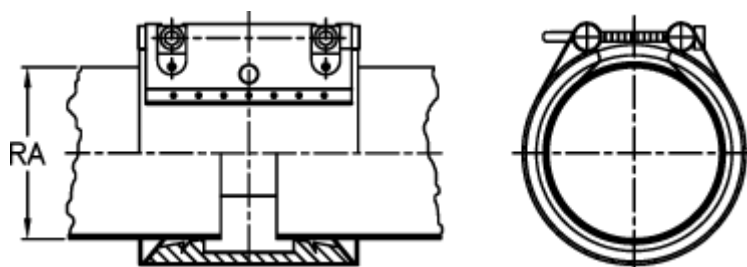

Varenummer: 025838640198
Beskrivelse: Norma Connect Kobling
FLEX E W5 Ø=198,0 NBR, 23,5 bar

Mål

Note = Kontakt os for yderligere informationer.

RA = 198.0